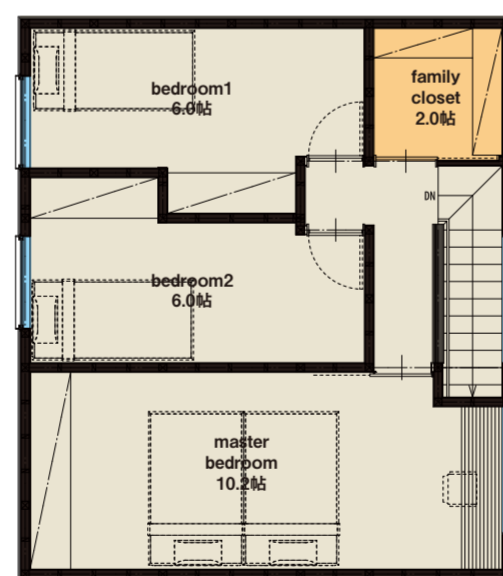

シャープなデザインの家

2階建てスタイル

2階建てスタイルもご用意しております。

外観パース

間取り

1F

2F

1F 床面積:43.26㎡
2F 床面積:46.37㎡
施工面積:92.15㎡ (27.87坪)

ポーチ仕上有 面積:4.18㎡
屋根がかり・オーバーハング 面積:3.10㎡
屋根勾配2寸未満:46.37㎡

販売価格 1,520 万円

HOMA <https://homa-p.com>

住まいに関する
お問い合わせはこちら

03-6988-0933

HOMA
SELECT
SQUARE

シャープな デザインの家

木の素材をシャープにデザインし
飽きのこないカッコよさを追求する

Plan

その時々ライフスタイルに合わせて間取りを変化させる

床面積:80.53㎡
施工面積:88.77㎡(26.85坪)

ポーチ仕上有 面積:5.78㎡
屋根がかり・オーバーハング 面積:6.41㎡
屋根勾配2寸未満:86.95㎡

販売価格 **1,470** 万円

時を経て美しく成長していく 無垢の床材

無垢の床材がインテリアの主役です。無垢ゆえに感じられる柔らかく優しい肌触り。そして本物であるということの贅沢感。年月を経て、美しく変化していく味わい深さをご体感いただけます。