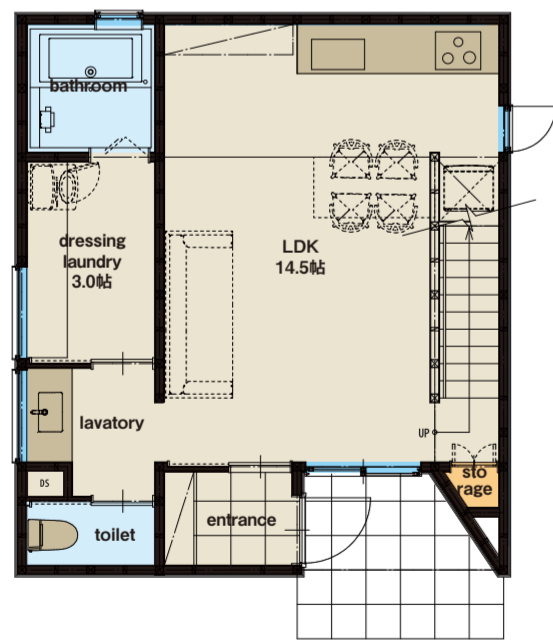

シャープなデザインの家

2階建てスタイル

2階建てスタイルもご用意しております。

外観パース

間取り

1F

2F

1F 床面積:43.26㎡
2F 床面積:46.37㎡
施工面積:92.15㎡ (27.87坪)

ポーチ仕上有 面積:4.18㎡
屋根がかり・オーバーハング 面積:3.10㎡
屋根勾配2寸未満:46.37㎡

販売価格 1,520 万円

HOMA <https://homa-p.com>

住まいに関する
お問い合わせはこちら

03-6988-0933

HOMA
SELECT
SQUARE

シャープな デザインの家

木の素材をシャープにデザインし
飽きのこないカッコよさを追求する

Plan

その時々ライフスタイルに合わせて間取りを変化させる

床面積:80.53㎡
施工面積:88.77㎡(26.85坪)

ポーチ仕上有 面積:5.78㎡
屋根がかり・オーバーハング 面積:6.41㎡
屋根勾配2寸未満:86.95㎡

販売価格 **1,470** 万円

時を経て美しく成長していく 無垢の床材

無垢の床材がインテリアの主役です。無垢ゆえに感じられる柔らかく優しい肌触り。そして本物であるということの贅沢感。年月を経て、美しく変化していく味わい深さをご体感いただけます。