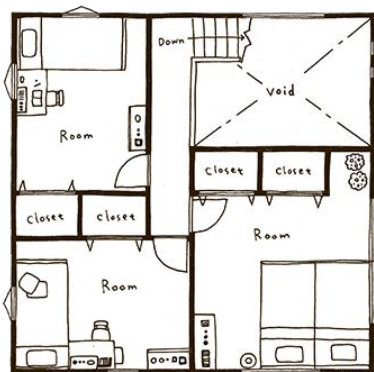

ZERO-CUBE + FUN

服を選ぶように、
マイホームももっと
スタイルに合わせて選びたい。
”私たちにちょうどいい家。”

シンプルだからこそ
どんなライフスタイルにもフィットする。

発想もデザインもシンプルにすることで実現。
1000万円台からの家づくり。

BASIC PLAN
3LDK

- 延床面積 /98.53㎡(29.80坪)
- 1F床面積/52.99㎡(26.03坪)
- 2F床面積/45.54㎡(13.77坪)

7,280mm

「+FUN」の考え方

1,000万円のスタイリッシュな家をベースに、
こだわりや楽しみをプラスする新発想！

1

部屋とウッドデッキをプラス！

+BOX

2

万能ガレージや収納をプラス！