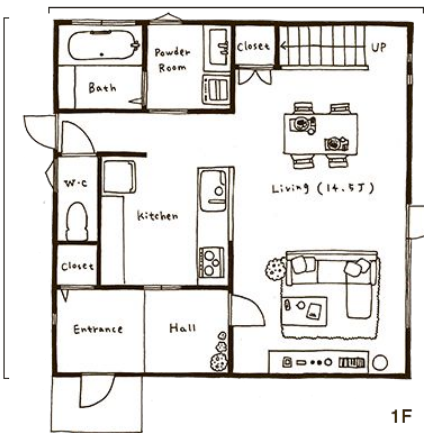

ZERO-CUBE + FUN

服を選ぶように、
マイホームももっと
スタイルに合わせて選びたい。
”私たちにちょうどいい家。”

シンプルだからこそ
どんなライフスタイルにもフィットする。

発想もデザインもシンプルにすることで実現。
1000万円台からの家づくり。

BASIC PLAN
3LDK

- 延床面積 /98.53㎡(29.80坪)
- 1F床面積/52.99㎡(26.03坪)
- 2F床面積/45.54㎡(13.77坪)

7,280mm

「+FUN」の考え方

1,000万円のスタイリッシュな家をベースに、
こだわりや楽しみをプラスする新発想！

1

部屋とウッドデッキをプラス！

+BOX

2

万能ガレージや収納をプラス！

+GARAGE

+INNER GARAGE

3

屋上にバルコニーをプラス！

+SKY BALCONY

+BOX SKY BALCONY

+BOX2 SKY BALCONY

+STORAGE