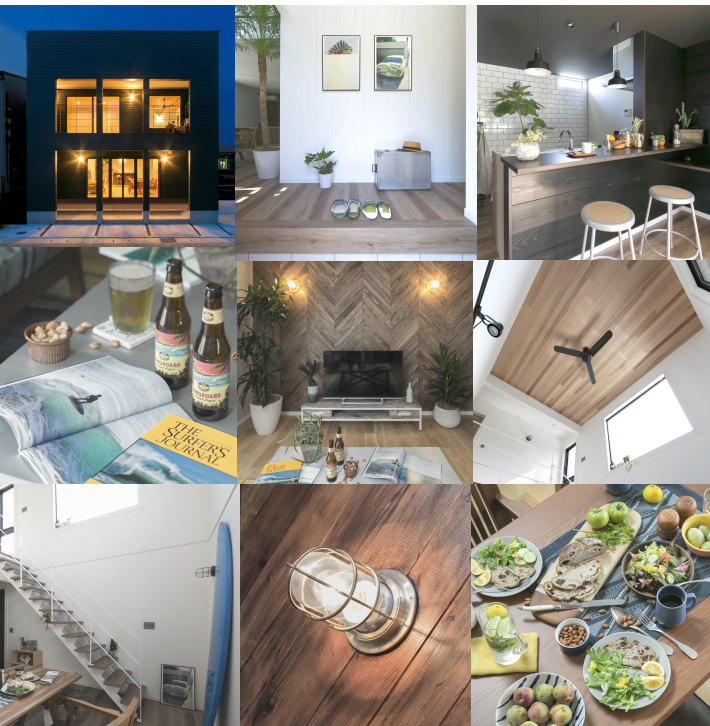

誰もが憧れる街、マリブをイメージ

豊かな時間をシンプルに愉しむための家

## ZERO-CUBE

ZERO  
CUBE  
+ FUN

カリフォルニア工務店

グッドデザイン賞に輝く「ZERO-CUBE」とカリフォルニアのライフスタイルをテーマとした空間づくりを特徴とした人気設計事務所の「カリフォルニア工務店」がコラボレーション。カリフォルニアテイストをふんだんに盛り込んだこだわりの住まいがここに誕生。