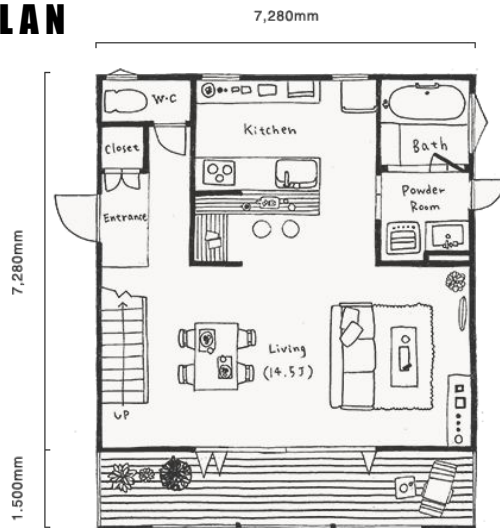

### BASIC PLAN

1F

3LDK

- 延床面積 / 98.53㎡(29.80坪)
- 1F床面積 / 52.99㎡(16.03坪)
- 2F床面積 / 45.54㎡(13.77坪)
- バルコニー面積 / 10.92㎡(3.30坪)

2F