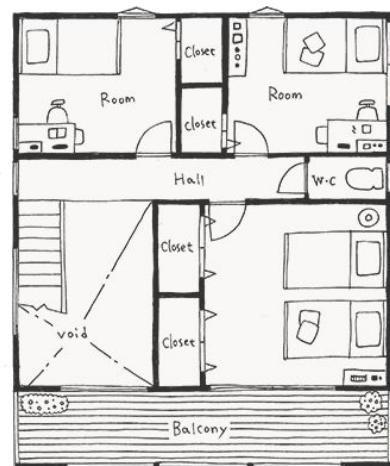

### BASIC PLAN

1F

3LDK

- 延床面積 / 98.53㎡(29.80坪)
- 1F床面積 / 52.99㎡(16.03坪)
- 2F床面積 / 45.54㎡(13.77坪)
- バルコニー面積 / 10.92㎡(3.30坪)

2F