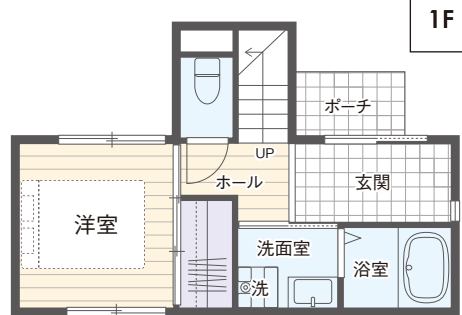

寝室としても仕事や趣味を楽しむ場所として活用できるフリースペース(洋室)。ライフスタイルに合わせて自由にレイアウトできます。

家族のメインステージは2階に配置。日当たりや風通しがよく、プライバシーも確保できます。

玄関ホールから洗面室に直接アクセスできる便利な生活動線。汚れも気にせず帰宅できます。

マイホーム応援 キャンペーン実施中!!

【期間】2023年5月末まで

イベントにご参加いただきリユソークリエイトでマイホームのご契約いただいたお客様へ