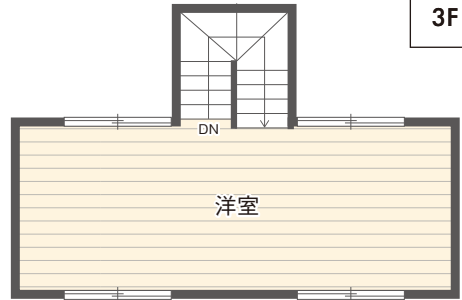

寝室としても仕事や趣味を楽しむ場所として活用できるフリースペース(洋室)。ライフスタイルに合わせて自由にレイアウトできます。

家族のメインステージは2階に配置。日当たりや風通しがよく、プライバシーも確保できます。

玄関ホールから洗面室に直接アクセスできる便利な生活動線。汚れも気にせず帰宅できます。

マイホーム応援 キャンペーン実施中!!

【期間】2023年5月末まで

イベントにご参加いただきリユソークリエイトでマイホームのご契約いただいたお客様へ