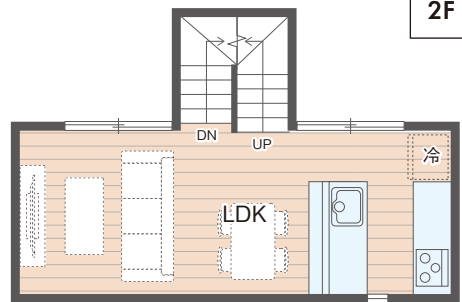

寝室としても仕事や趣味を楽しむ場所として活用できるフリースペース(洋室)。ライフスタイルに合わせて自由にレイアウトできます。

家族のメインステージは2階に配置。日当たりや風通しがよく、プライバシーも確保できます。

玄関ホールから洗面室に直接アクセスできる便利な生活動線。汚れも気にせず帰宅できます。

マイホーム応援 キャンペーン実施中!!

【期間】2023年5月末まで

イベントにご参加いただきリユソークリエイトでマイホームのご契約いただいたお客様へ